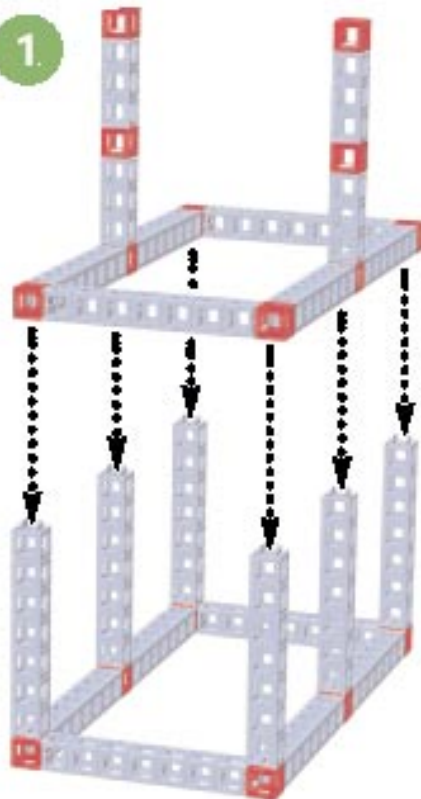

1x ROKENBOK flag
 1x connector
 6x blue beam
 2x blue beam
 1x black beam
 4x blue connector
 2x purple connector
 18x red cube
 18x blue beam
 4x grey plate
 2x grey plate
 1x worker figure
 1x ROKENBOK Command Deck

61 pieces
 61 piezas
 61 pièces
 61 Stücke
 61 pezzi
 61 stukken
 61 stora
 61 store

BUILD

Construye
Construis

Bau
Costruite

Bouw
Bygg

Byg

1

2