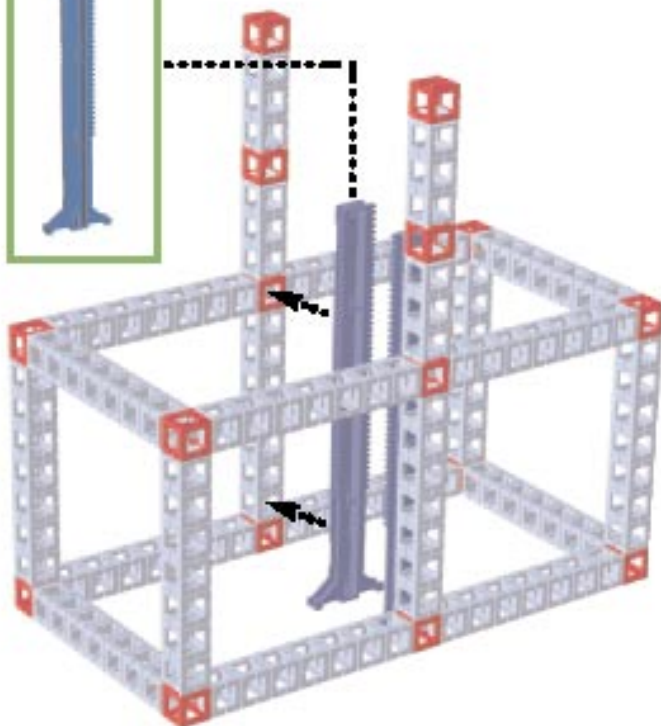

1x ROKENBOK flag
 1x connector
 6x blue beam
 2x blue beam
 1x black beam
 4x blue connector
 2x purple connector
 18x red cube
 18x blue beam
 4x grey plate
 2x grey plate
 1x worker figure
 1x ROKENBOK Command Deck

61 pieces
 61 piezas
 61 pièces
 61 Stücke
 61 pezzi
 61 stukken
 61 stora
 61 store

BUILD

Construye
Construis

Bau
Costruite

Bouw
Bygg

Byg

1

2